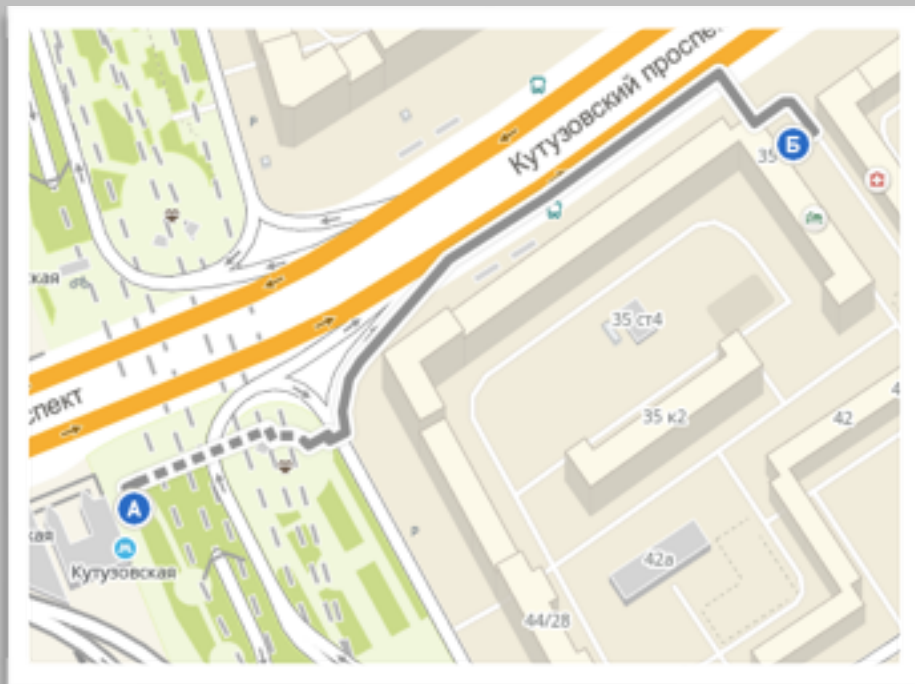

ОРЛИКОВ[®]
ателье

**Москва, Кутузовский проспект 35,
м.Кутузовская, 2-4 мин пешком**

Подробное описание:

Единый график работы сети:

**с 9-00 до 23-00
в любой день года**

Вход

Парковка

(Парковка снаружи ателье)

 **На метро:**

м.Кутузовская , двигаемся в сторону Фонтана на третьем транспортном кольце, после вдоль здания в конце которого поворачиваем направо, там увидите вывеску ателье Орликов. Вы у цели!

 **На автомобиле:**