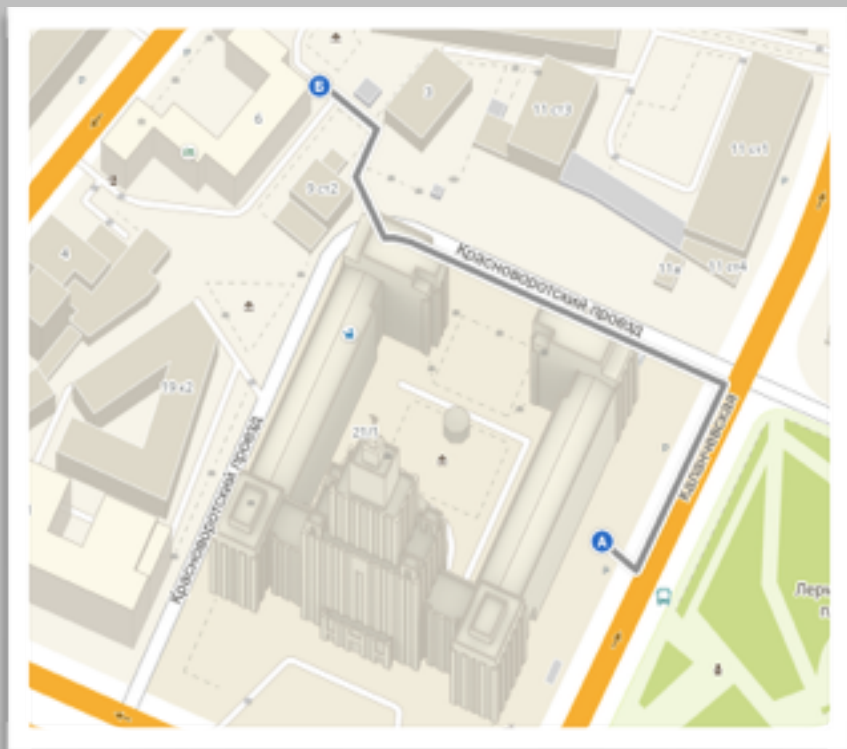

ОРЛИКОВ[®]
ателье

Москва, Орликов переулок 6,
м. Красные Ворота, 2 мин пешком

Подробное описание:

Единый график работы сети:

с 9-00 до 23-00
в любой день года

Вход

Парковка

 **На метро:**

м. Красные Ворота, выход на Каланчевскую улицу. Из метро налево, до конца здания. Снова налево до второго угла здания - справа от Вас два особняка, между ними лестница вниз, спуститесь и Вы у цели.

 **На автомобиле:**

Если Вы едите по Садовому кольцу, поворот у высотки к трем вокзалам. На втором светофоре под стрелку налево на Орликов переулок до дома №6. Совершаем парковку. После чего вход через арку во двор, направо ателье, Вы у цели.

Скачивайте наше приложение и
оплачивайте до **20%** бонусными баллами!

Кутузовский пр-т, 35 | Орликов пер., 6 | Ленинградский пр-т, 59 | 1-ая Тверская-Ямская, 13 | Русаковская, 31 | ул. Большая серпуховская, 6/5 | Ленинский пр-т, 7